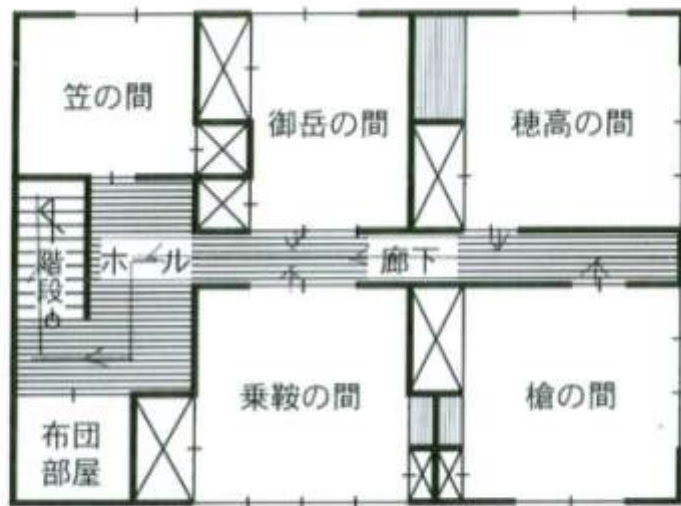

御部屋割表

1 階

2 階

階	部屋名	帖数	氏名	階	部屋名	帖数	氏名
1	一位の間	6		2	竹の間	6	
	梅の間	6			松の間	6	
	桐の間	6			笹の間	4.5	
	桜の間	6			御岳の間	6	
	本座敷	17.5			乗鞍の間	8	
階		19.5		穂高の間	8		
				檜の間	8		

中部山岳国立公園乗鞍山麓

民宿 たうえ荘

岐阜県大野郡丹生川村小野524番地の2
 TEL (0577) 79-2527
 FAX (0577) 79-2457