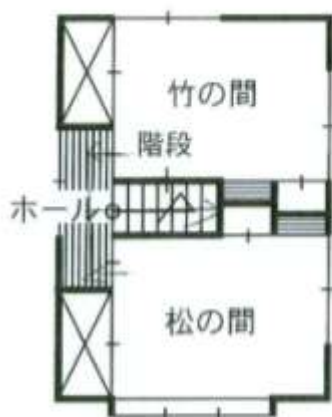

御部屋割表

1 階

2 階

階	部屋名	帖数	氏名	階	部屋名	帖数	氏名
1	一位の間	6		2	竹の間	6	
	梅の間	6			松の間	6	
	桐の間	6			笹の間	4.5	
	桜の間	6			御岳の間	6	
	本座敷	17.5			乗鞍の間	8	
階		19.5		穂高の間	8		
				檜の間	8		

中部山岳国立公園乗鞍山麓

民宿 たうえ荘

岐阜県大野郡丹生川村小野524番地の2
 TEL (0577) 79-2527
 FAX (0577) 79-2457