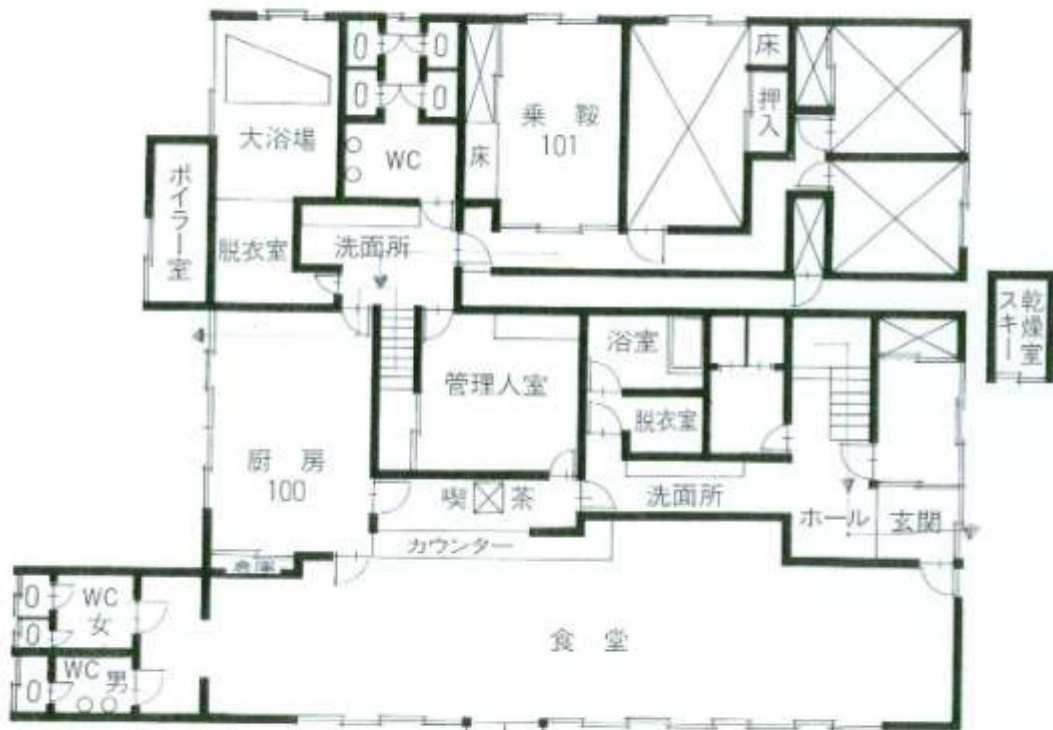

御部屋割表

月 日() 泊

御一行様

1 階

駐車場 (大型バス可)

2 階

● 1階

部屋名	帖数	人数
乗鞍	7.5畳	

● 2階

部屋名	帖数	人数
桜の間	7.5畳	
梅の間	10畳	
桐の間	6畳	
松の間	6畳	
竹の間	6畳	
紅葉の間	8畳	
石楠花の間	10畳	
白樺の間	12畳	

飛騨にゅうかわ

しゃくなげ

〒506-2116
岐阜県高山市丹生川町大谷433
TEL(0577)78-1185 FAX(78)2158